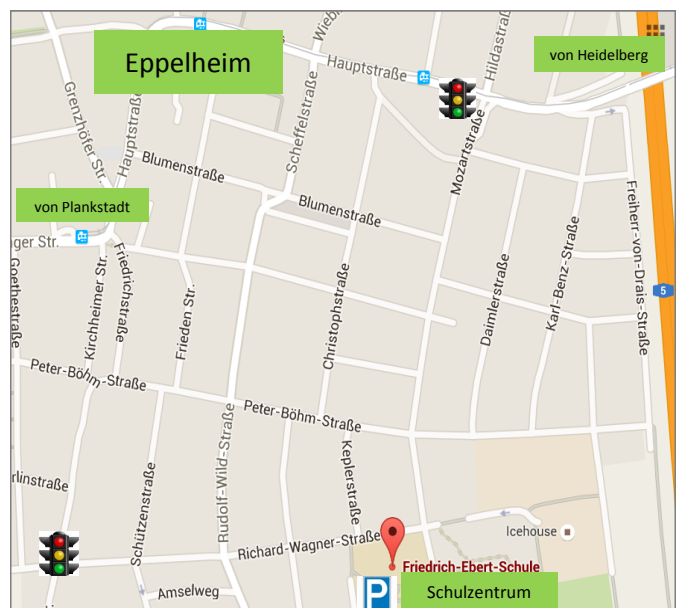

Dein Weg zur Friedrich-Ebert-Gemeinschaftsschule

Mit der Straßenbahn-Linie 22 Haltestelle „Jakobsgasse“, dann ca. 7 Minuten Fußweg über Mozartstraße zur FESCH.

Mit dem VRN-Bus 713 aus Richtung Schwetzingen/Plankstadt kommend bis Haltestelle „Kirchheimer Straße“, Dann ca. 10 Minuten Fußweg über Kirchheimer Straße und Richard-Wagner-Straße über die Ampel bis zum Schulzentrum.

Mit dem Eppelheimer „City-Bus“ (Linie 732) Haltestelle „Seniorenzentrum“ (Ecke Peter-Böhm-Straße/Mozartstraße).

Parkplätze für PKW und Busse sind in ausreichender Zahl auf dem Parkplatz der Rhein-Neckar-Halle vorhanden (südlich der FESCH). Einfahrt über die Rudolf-Wild-Straße und die Justus-von-Liebig-Straße.

Barrierefreier Zugang über den südwestlichen Eingang der Schule (Nähe Stadtbibliothek).

Sie möchten die Friedrich-Ebert-Gemeinschaftsschule Eppelheim näher kennen lernen?

Friedrich-Ebert-Gemeinschaftsschule, Richard-Wagner-Str. 42, 69214 Eppelheim, www.fesch-eppelheim.de